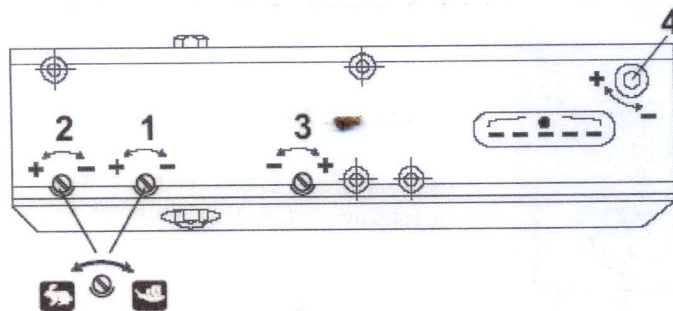

## Odporúčania k nastaveniu TS

Odstrániť krytku

Krytku nakliknuť

### GEZE TS 5000

- 1 – Rýchlosť zatvárania
- 2 – Koncový doraz
- 3 – Tlmenie v smere otvárania
- 4 – Sila zatvárania

Ukazovateľ	Šírka krídla
2	do 750 mm
3	850-950
4	950-1100
5	1100-1250
6	1250-1400