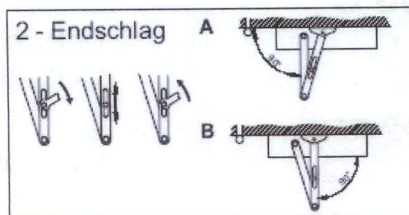

### GEZE TS 5000

- 1 – Rýchlosť zatvárania
- 2 – Koncový doraz
- 3 – Tlmenie v smere otvárania
- 4 – Sila zatvárania

Ukazovateľ	Šírka krídla
2	do 750 mm
3	850-950
4	950-1100
5	1100-1250
6	1250-1400

### GEZE TS 4000

- 1 – Rýchlosť zatvárania
- 2 – Koncový doraz
  - A: s koncovým dorazom
  - B: bez koncového dorazu
- 3 – Tlmenie v smere otvárania
- 4 – Sila zatvárania

Ukazovateľ	šírka krídla
2	do 750 mm
3	850-950
4	950-1100
5	1100-1250
6	1250-1400
7	1400-1600