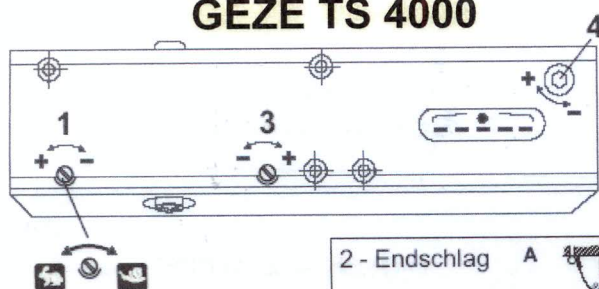

### GEZE TS 5000

- 1 – Rýchlosť zatvárania
- 2 – Koncový doraz
- 3 – Tlmenie v smere otvárania
- 4 – Sila zatvárania

Ukazovateľ	Šírka krídla
2	do 750 mm
3	850-950
4	950-1100
5	1100-1250
6	1250-1400

### GEZE TS 4000

- 1 – Rýchlosť zatvárania
- 2 – Koncový doraz
  - A: s koncovým dorazom
  - B: bez koncového dorazu
- 3 – Tlmenie v smere otvárania
- 4 – Sila zatvárania

Ukazovateľ	šírka krídla
2	do 750 mm
3	850-950
4	950-1100
5	1100-1250
6	1250-1400
7	1400-1600