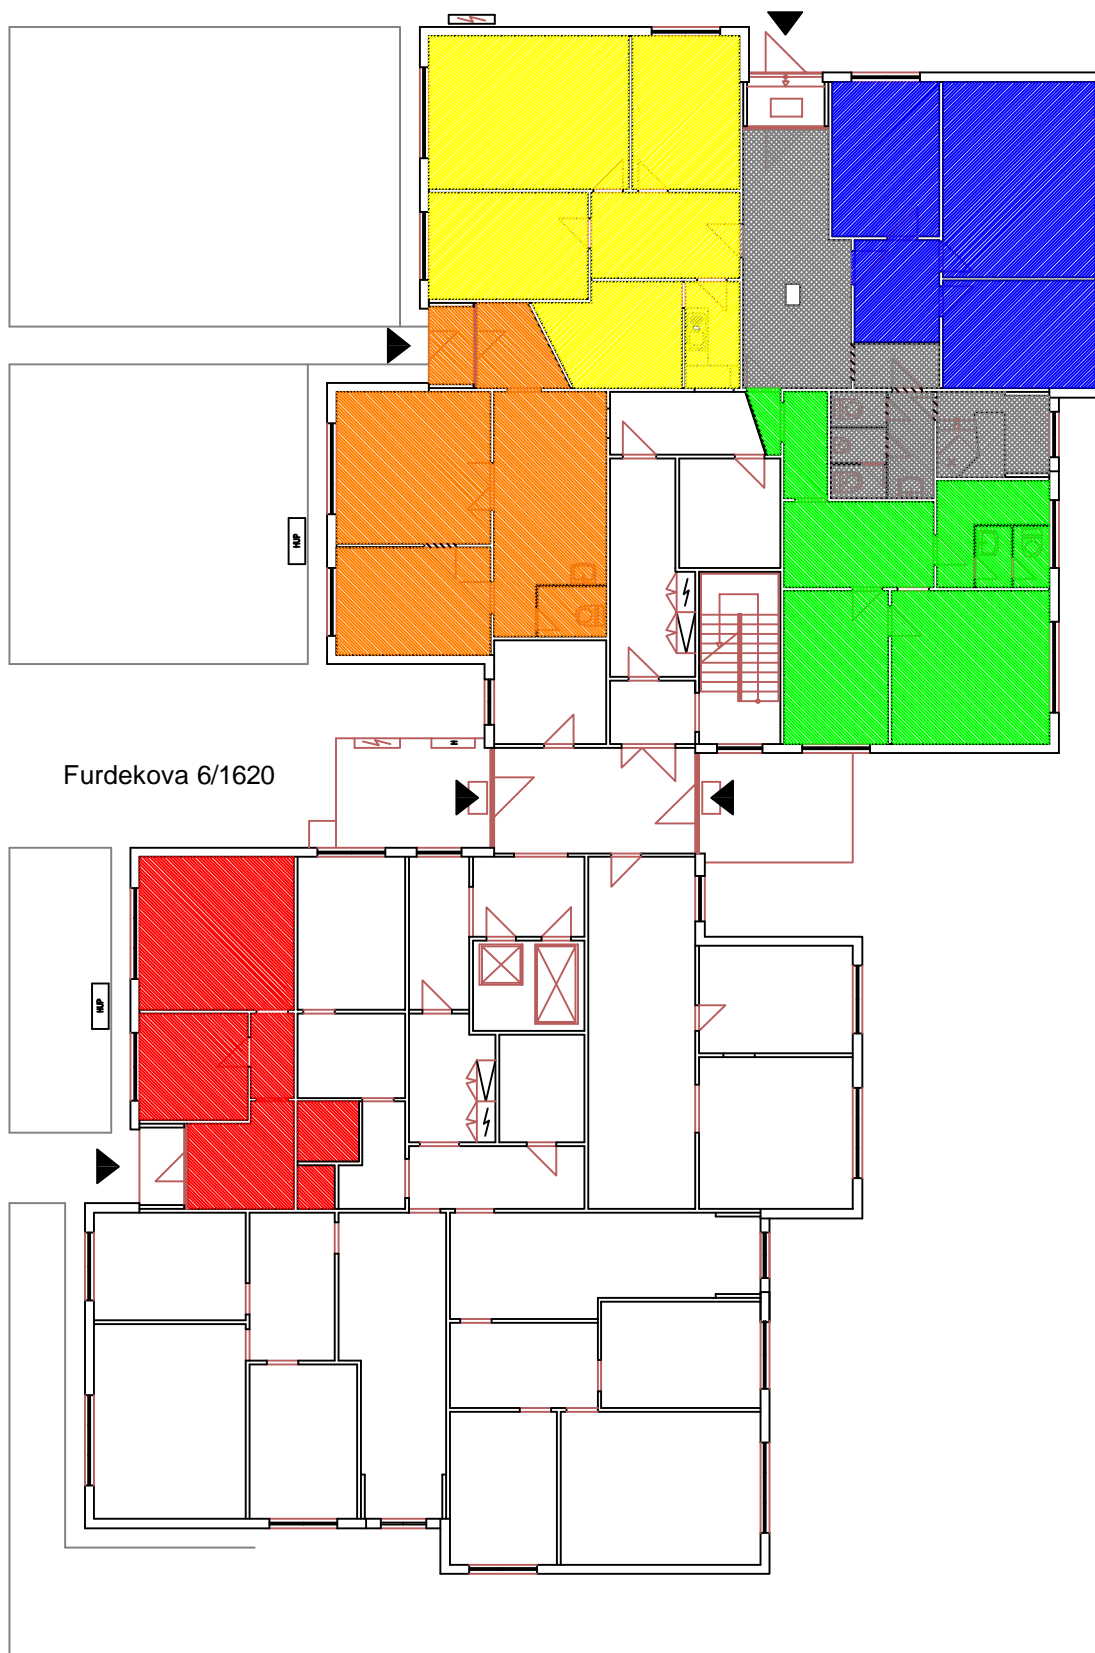

Stav NP k 21.05.2012

Furdekova 6/1620

 spoločne užívané priestory nájomcami